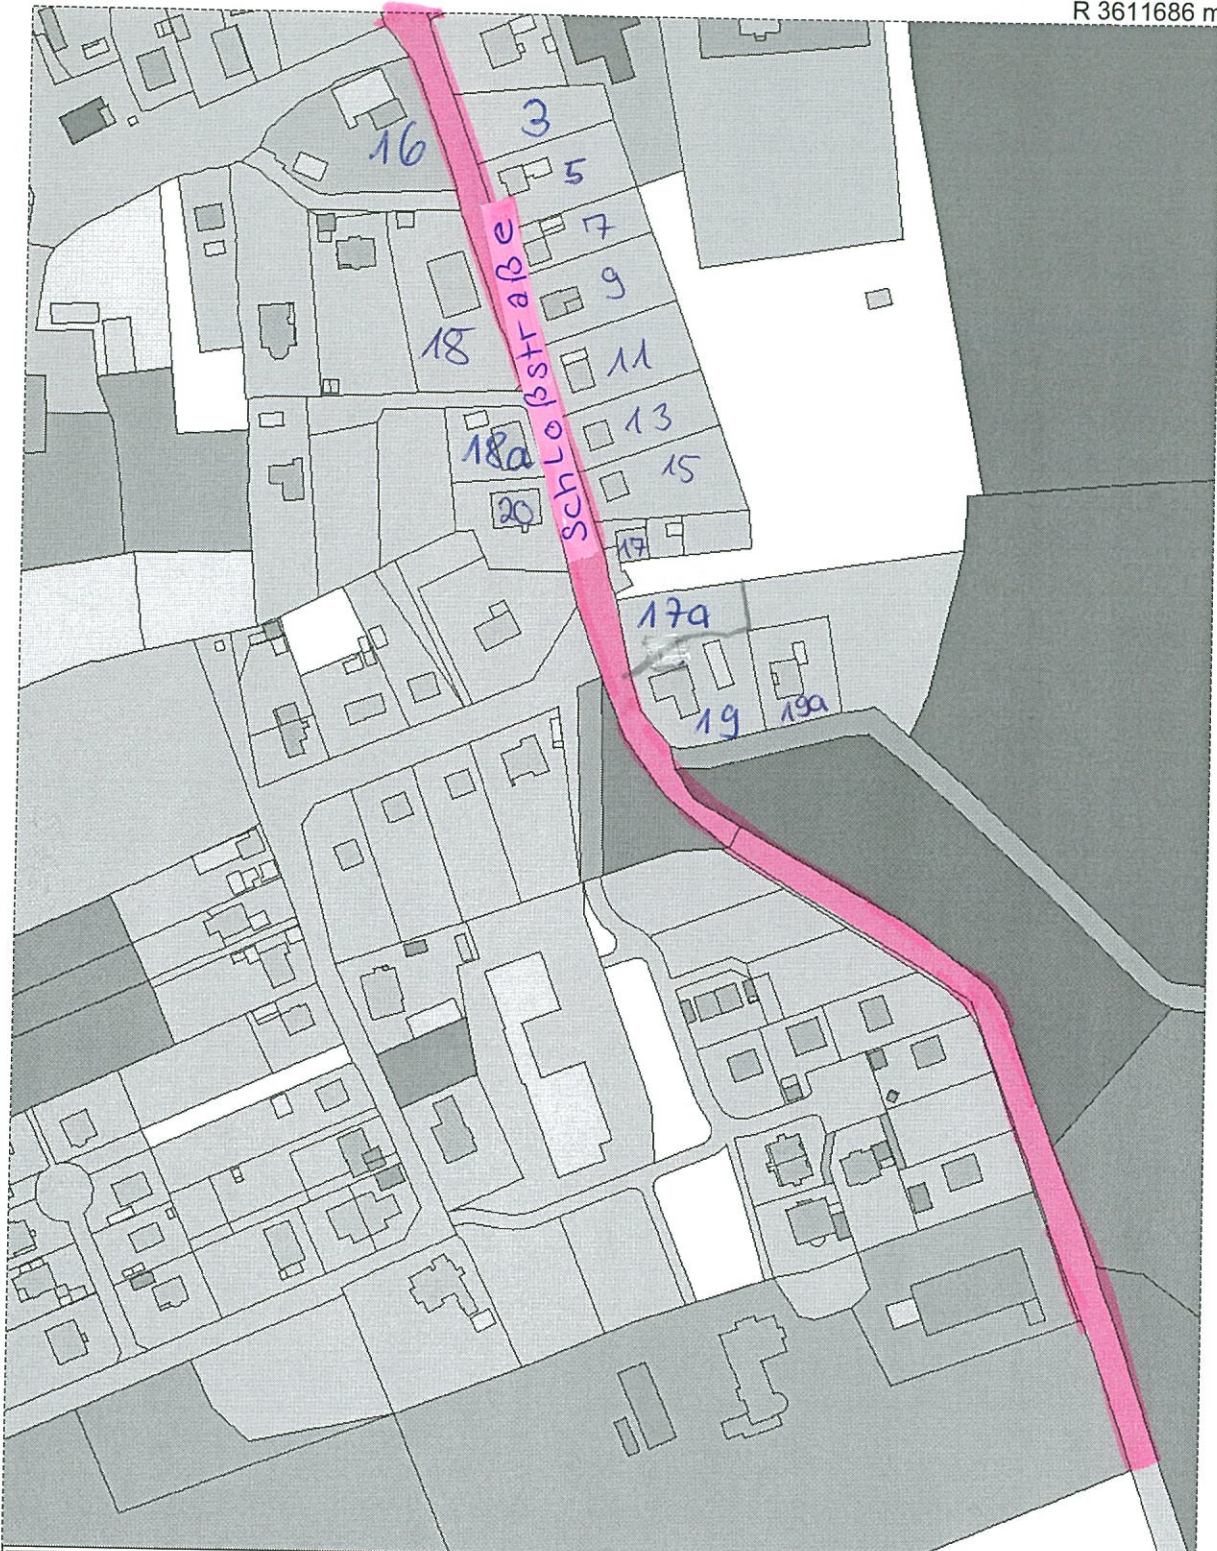

R 3611531 m

H 5939861 m

Titel		Stadt Mölln			
Inhalt		Schloßstraße			
Institution					
Bearbeiter	Johann	Datum	25.01.2012	Maßstab	1 : 1952

H 5939353 m

R 3611211 m

R 3611686 m

H 5939376 m

Titel	Stadt Mölln			
Inhalt	Schloßstraße			
Institution				
Bearbeiter	Johann	Datum	25.01.2012 Maßstab	1 : 2500

H 5938724 m

R 3611276 m