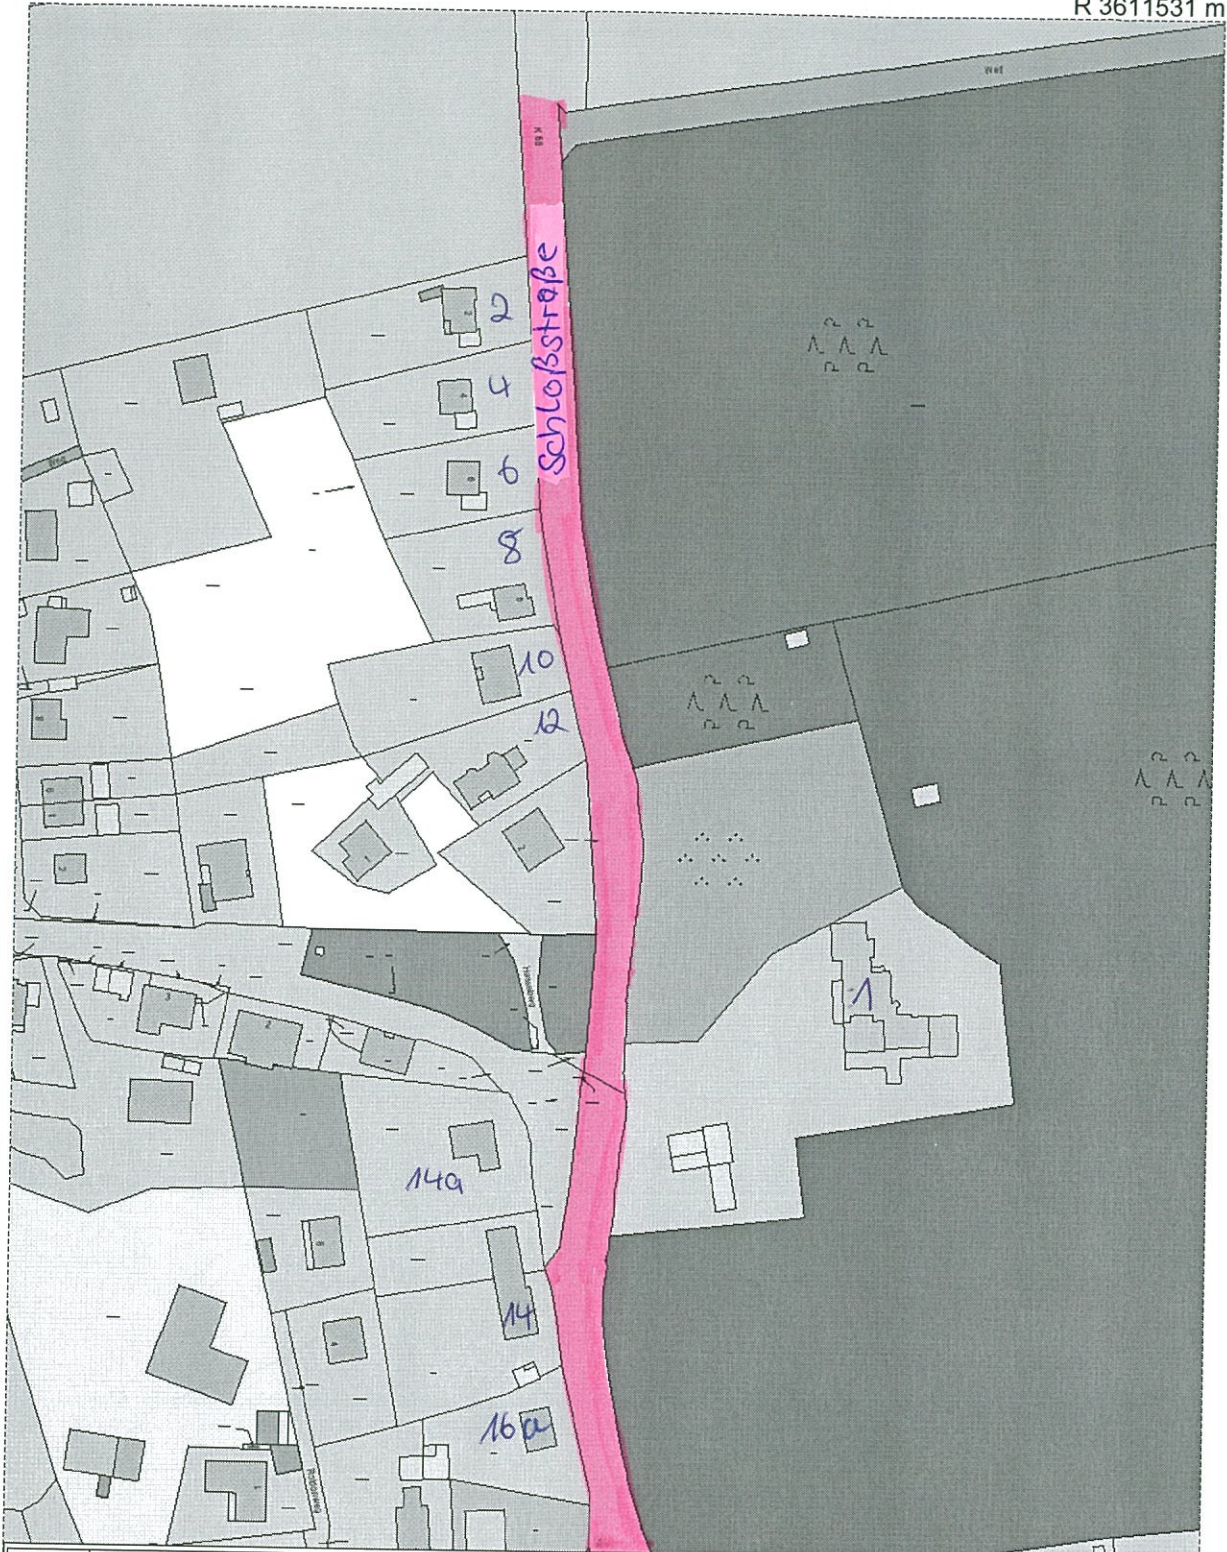

R 3611531 m

H 5939861 m

Titel		Stadt Mölln			
Inhalt		Schloßstraße			
Institution					
Bearbeiter	Johann	Datum	25.01.2012	Maßstab	1 : 1952

H 5939353 m

R 3611211 m

R 3611686 m

H 5939376 m

Titel	Stadt Mölln			
Inhalt	Schloßstraße			
Institution				
Bearbeiter	Johann	Datum	25.01.2012 Maßstab	1 : 2500

H 5938724 m

R 3611276 m