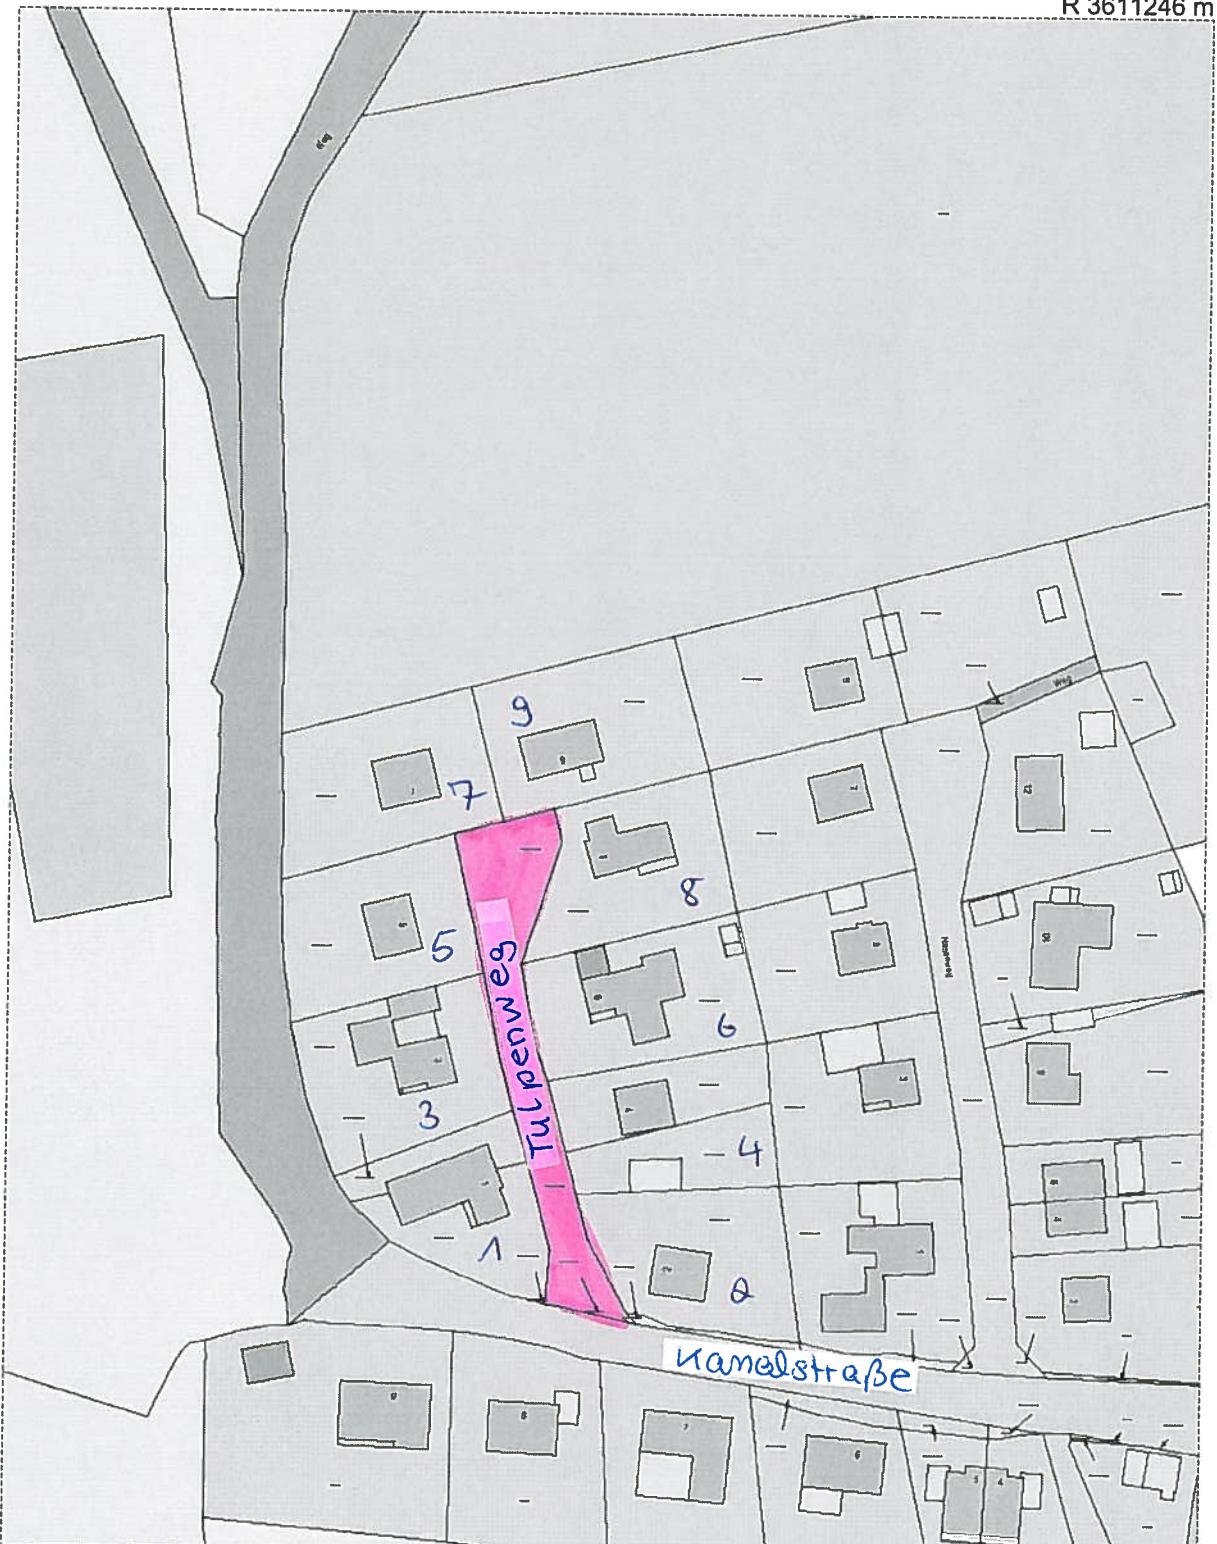

R 3611246 m

H 5939855 m

Titel		Stadt Mölln	
Inhalt		Tulpenweg	
Institution			
Bearbeiter	Johann	Datum	25.01.2012
		Maßstab	1 : 1284

H 5939521 m

R 3611036 m